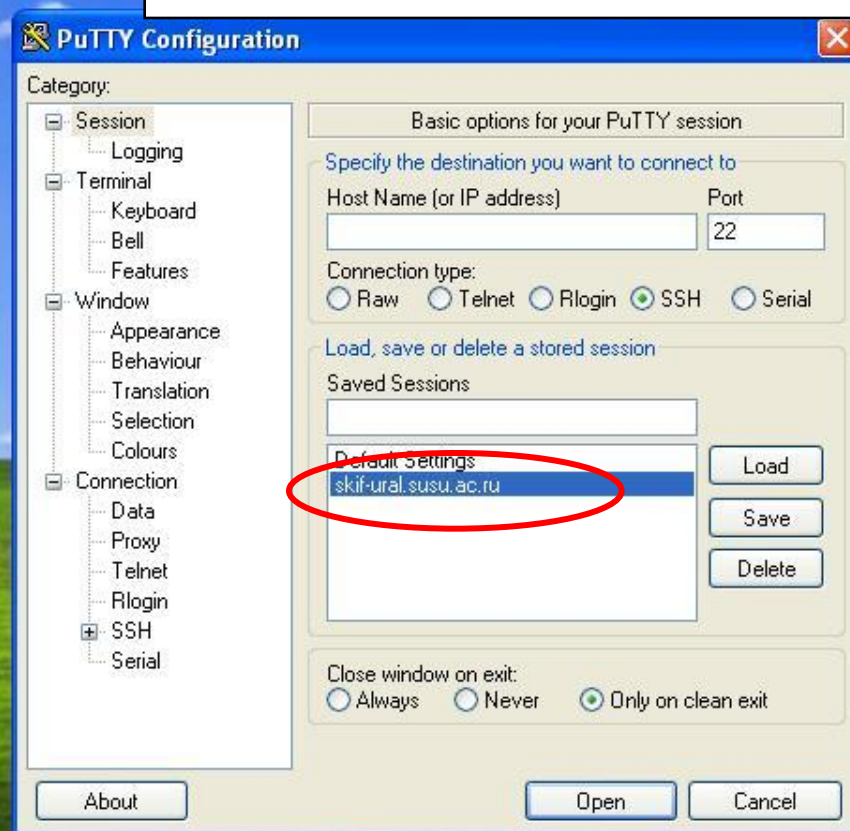

Запуск задачи на выполнение в параллельном режиме на кластере «СКИФ Урал» через систему очередей производится с помощью программы Putty

Far Manager

PuTTY Configuration

Category:

- Session
 - Logging
- Terminal
 - Keyboard
 - Bell
 - Features
- Window
 - Appearance
 - Behaviour
 - Translation
 - Selection
 - Colours
- Connection
 - Data
 - Proxy
 - Telnet
 - Rlogin
 - SSH
 - Serial